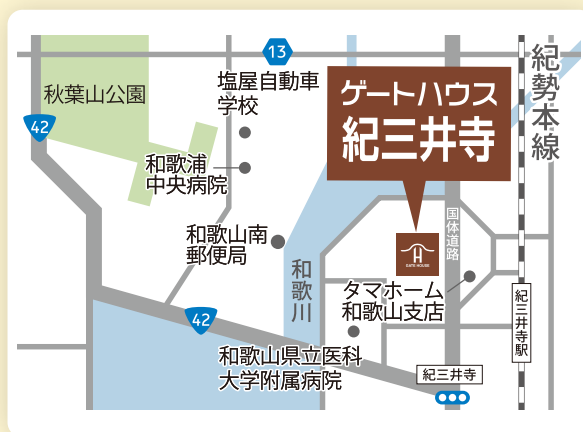

詳しくは
裏面を
チェック!

ゲートハウスクラブ入会キャンペーン実施中!

家族葬のゲートハウス 紀三井寺

【タマホーム和歌山支店様向かい】和歌山市三葛257-1

〈運営会社〉株式会社ヴィ・クリエイト 〒640-8355 和歌山市北ノ新地1丁目1番地

お葬式のご依頼・ご相談・会員登録は

365日
24時間対応
コールセンター

0800-000-8802

フリーコール

ホームページ
QRコード

家族葬のゲートハウス 和歌山市内12式場で見学・ご相談受付中!

ゲートハウス レオナズ 本町
和歌山市元寺町1-5

ゲートハウス 松江西
和歌山市古屋213-1

ゲートハウス 黒田
和歌山市黒田259-1

ゲートハウス 宮街道 太田
和歌山市太田4-1-1

ゲートハウス 西浜
和歌山市西浜891-1